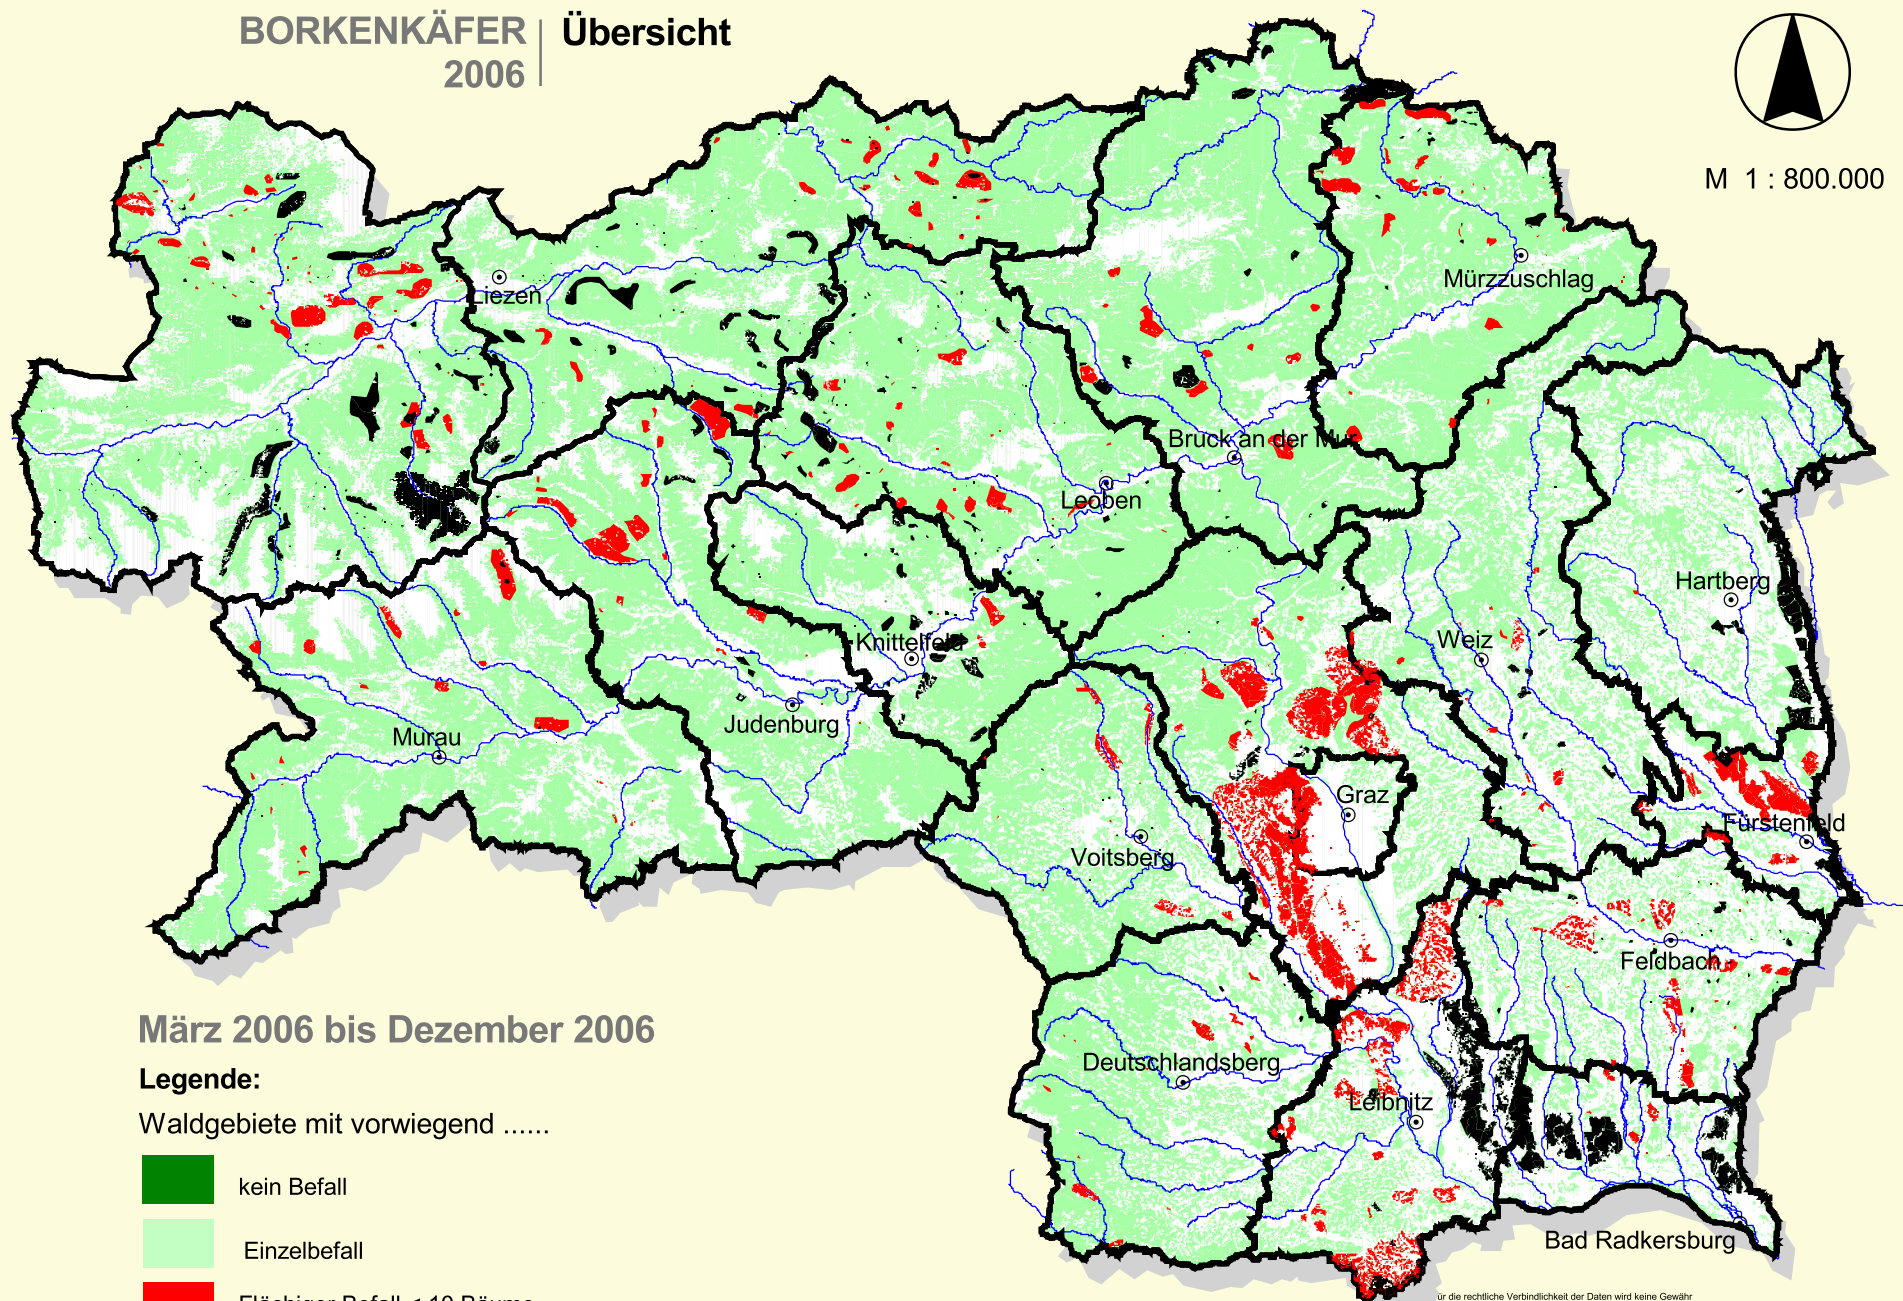

BORKENKÄFER Übersicht 2006

M 1 : 800.000

März 2006 bis Dezember 2006

Legende:

Waldgebiete mit vorwiegend .....

- kein Befall
- Einzelbefall
- Flächiger Befall < 10 Bäume
- Flächiger Befall > 10 Bäume