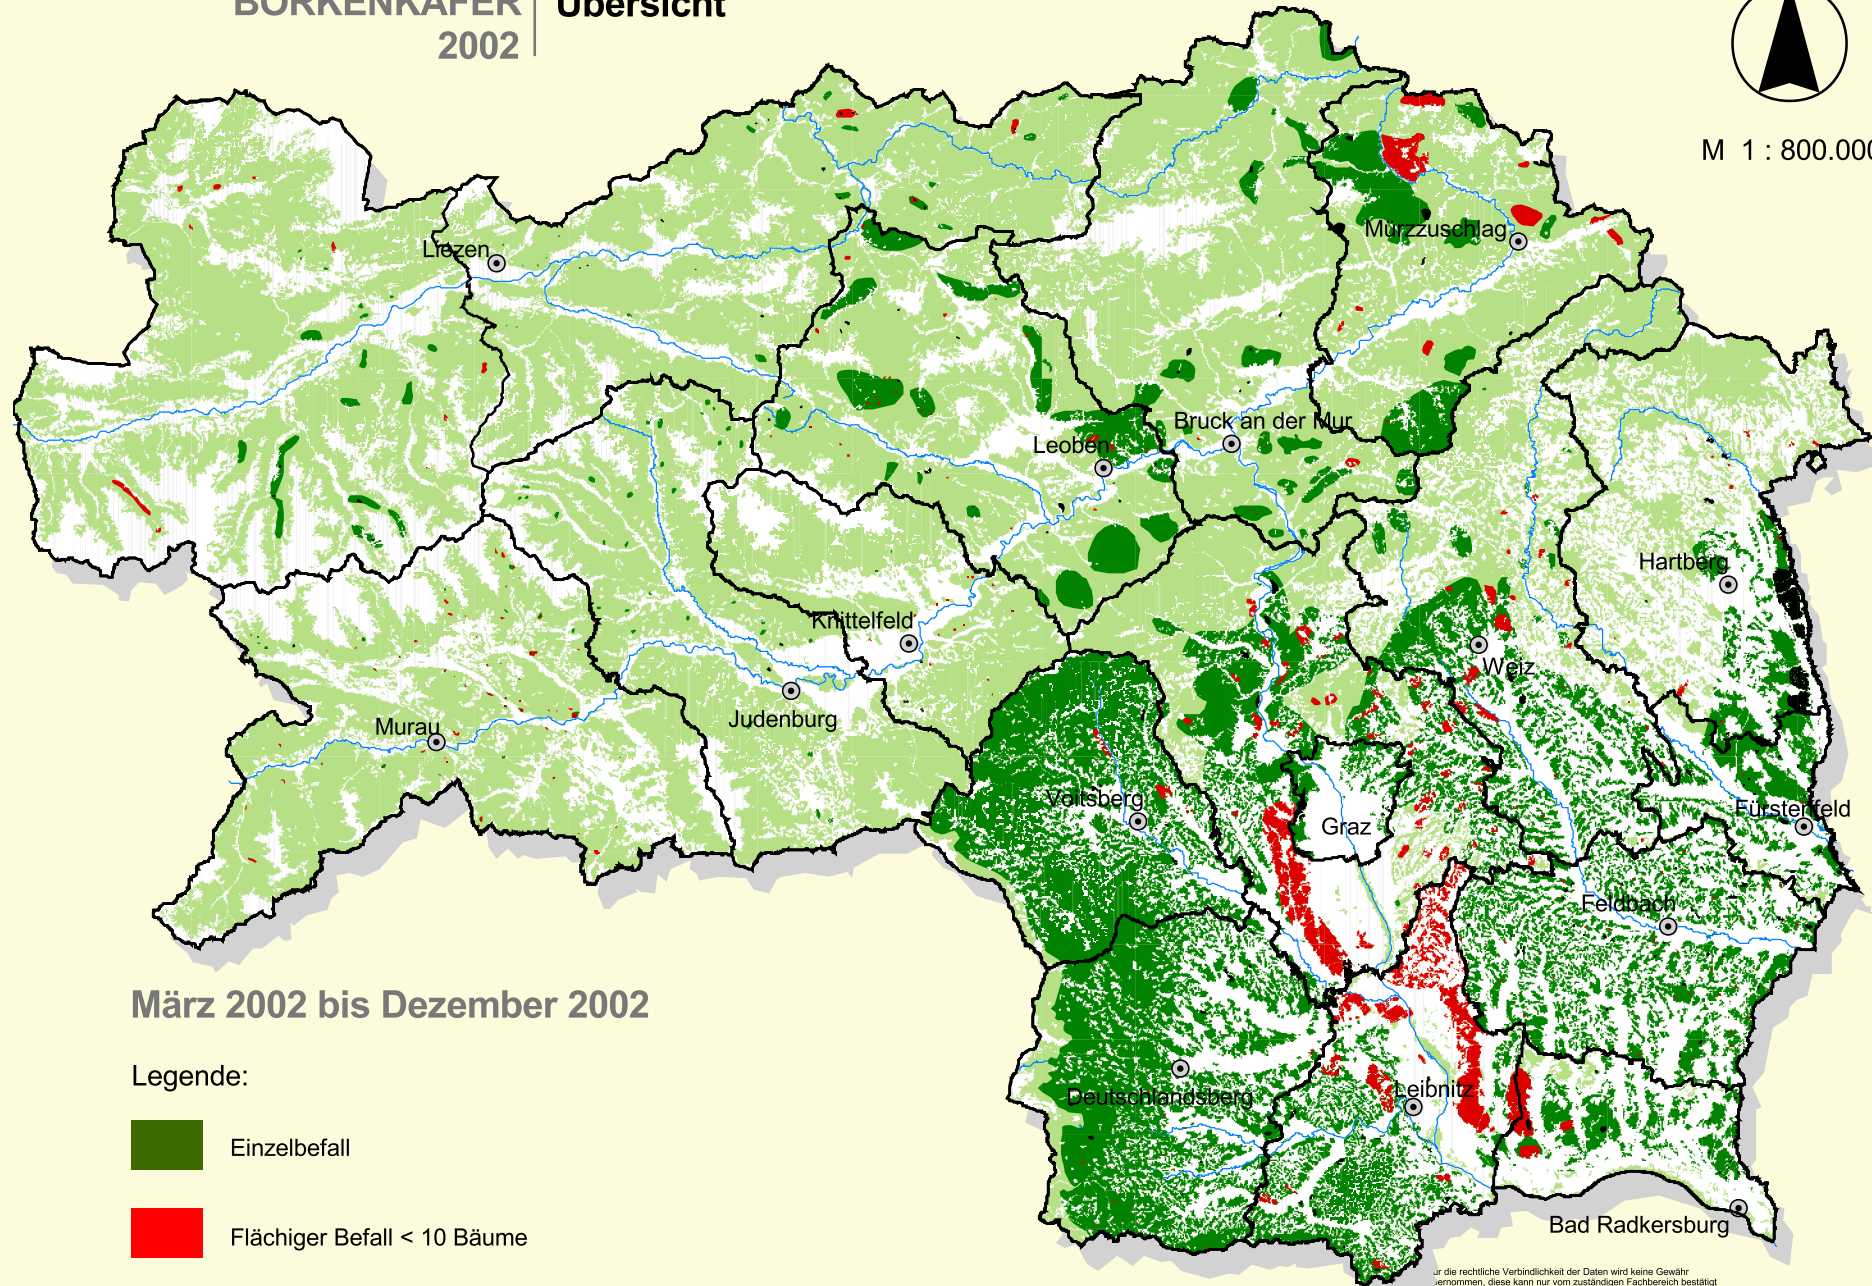

BORKENKÄFER Übersicht 2002

M 1 : 800.000

März 2002 bis Dezember 2002

Legende:

Einzelbefall

Flächiger Befall < 10 Bäume

Flächiger Befall > 10 Bäume