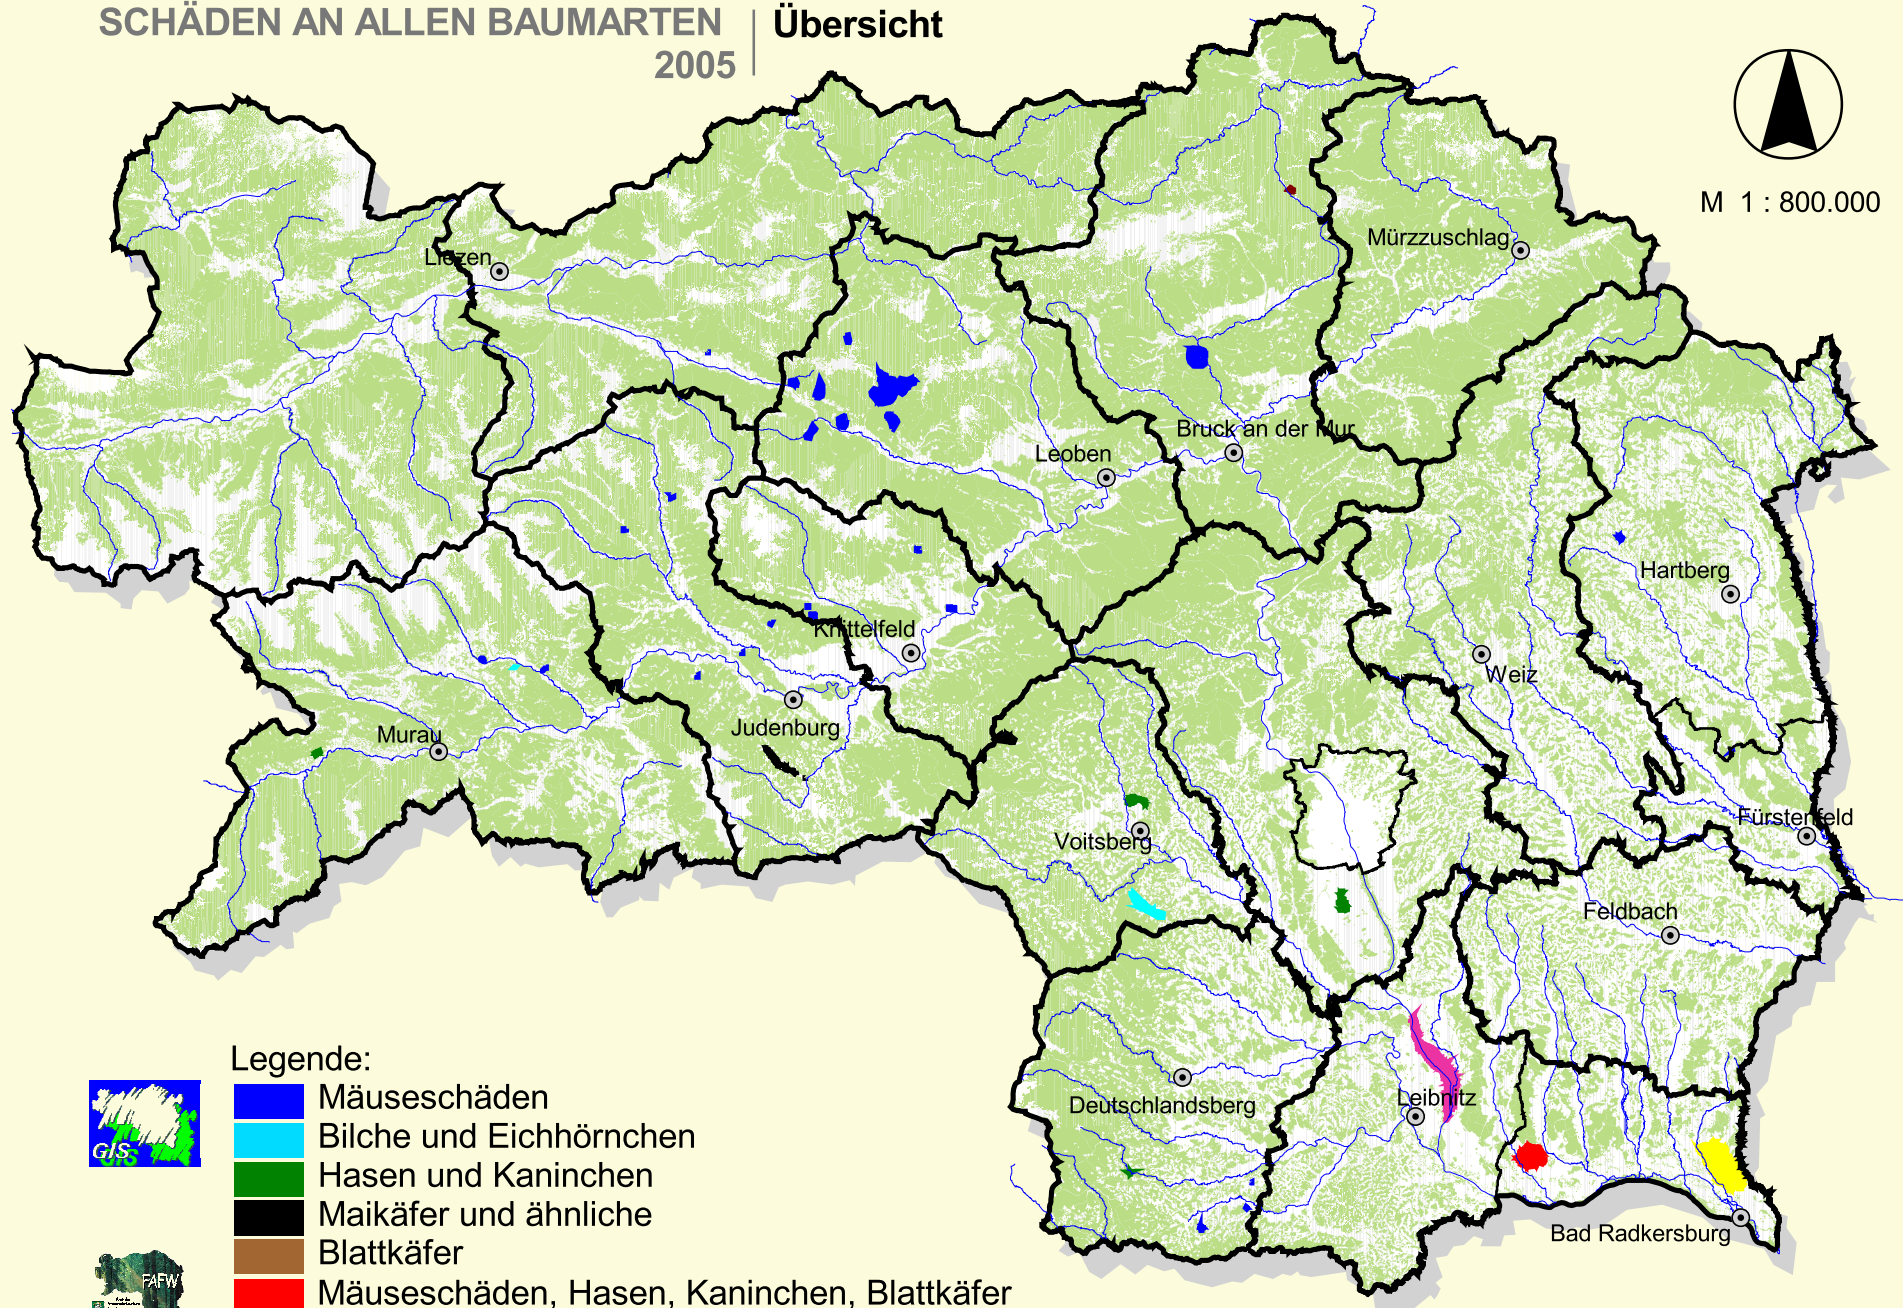

SCHÄDEN AN ALLEN BAUMARTEN | Übersicht

2005

M 1 : 800.000

Legende:

- Mäuseschäden
- Biber und Eichhörnchen
- Hasen und Kaninchen
- Maikäfer und ähnliche
- Blattkäfer
- Mäuseschäden, Hasen, Kaninchen, Blattkäfer
- Mäuseschäden, Hasen, Kaninchen
- Mäuseschäden, Hasen, Blattkäfer