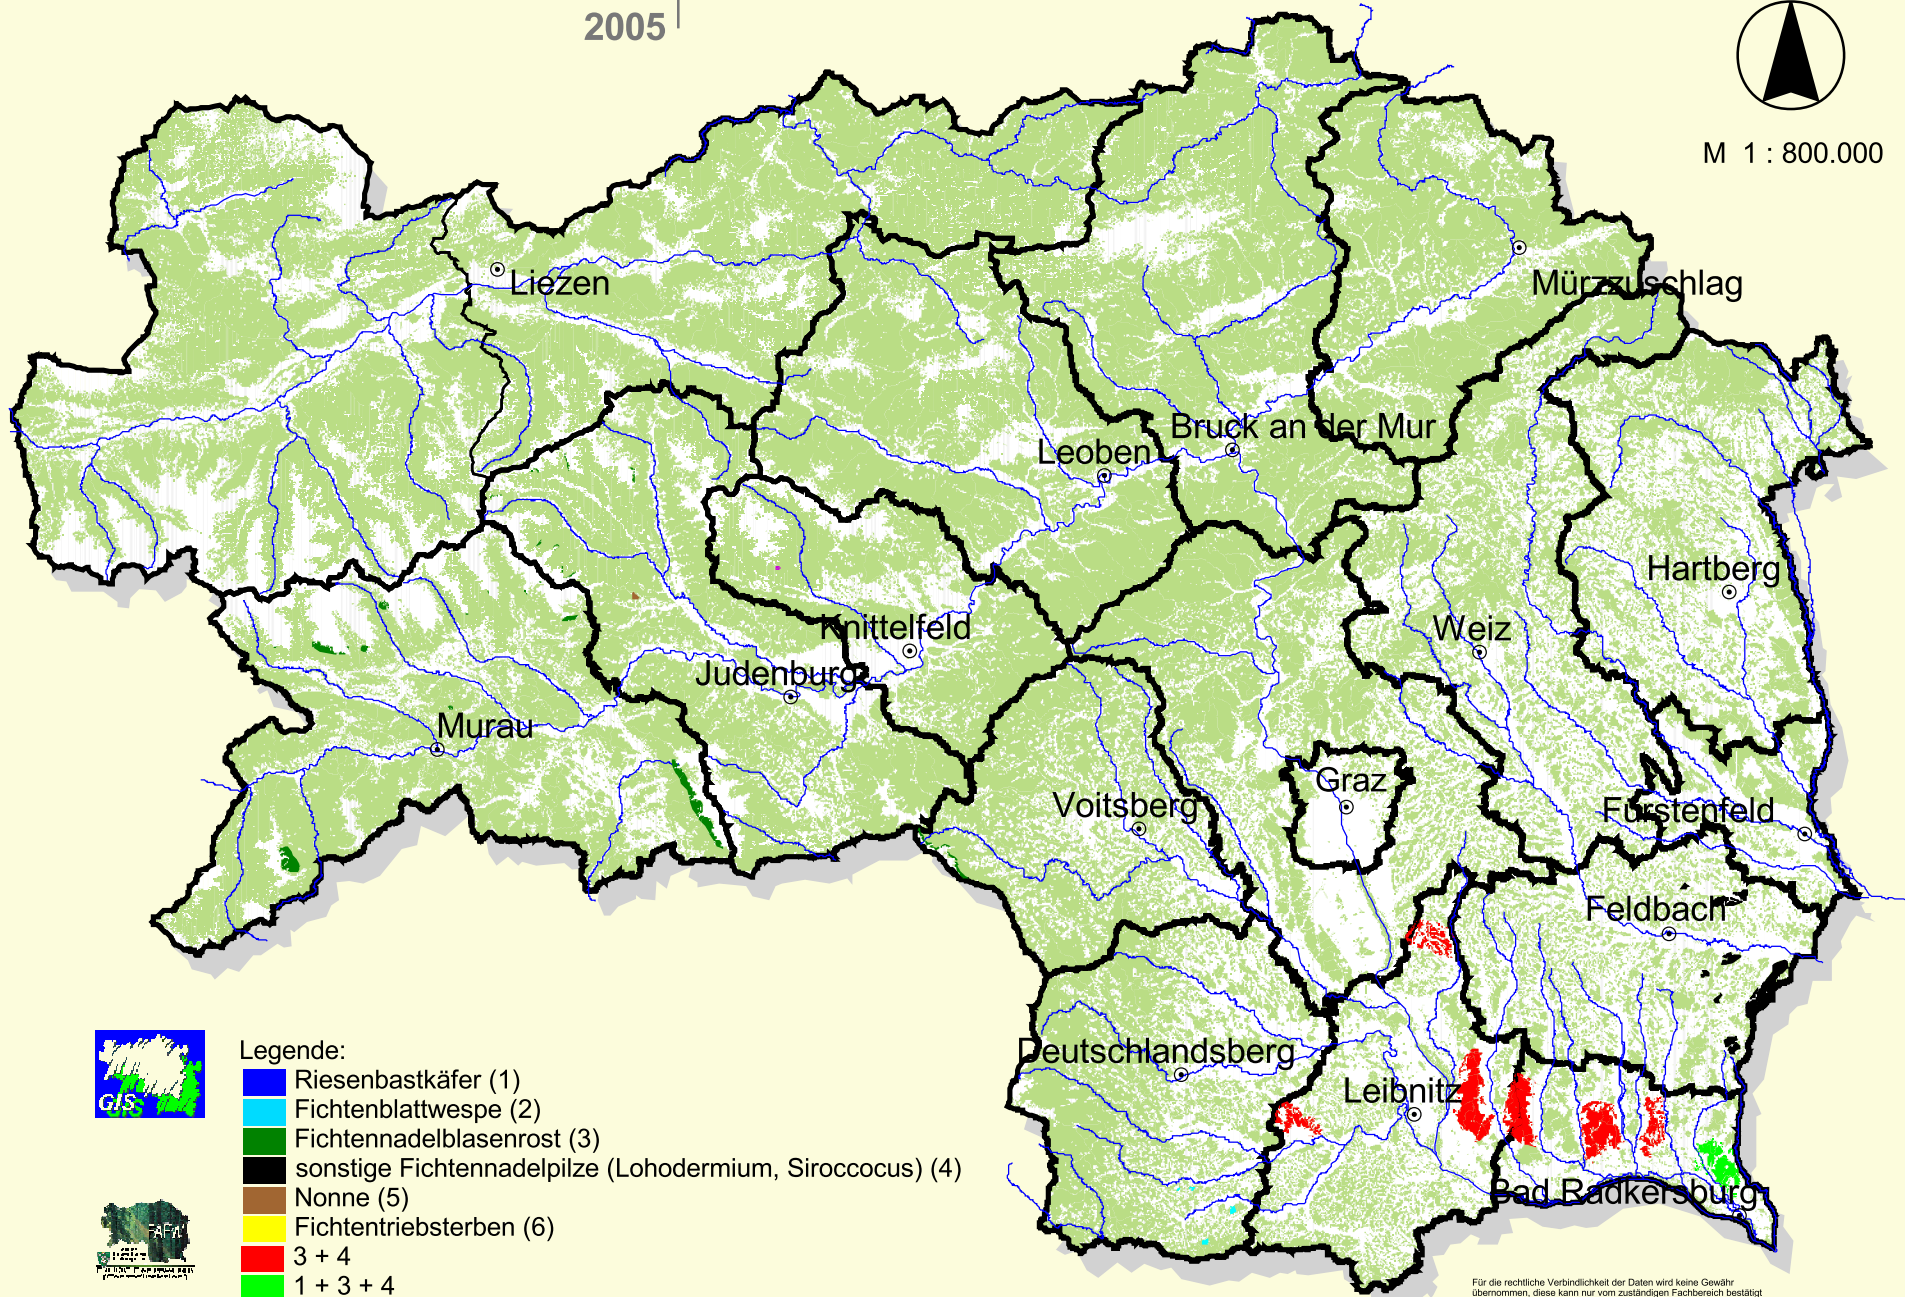

SCHÄDEN AN DER FICHTE | Übersicht

2005

M 1 : 800.000

Legende:

- Riesenbastkäfer (1)
- Fichtenblattwespe (2)
- Fichtennadelblasenrost (3)
- sonstige Fichtennadelpilze (Lohodermium, Siroccocus) (4)
- Nonne (5)
- Fichtentriebsterben (6)
- 3 + 4
- 1 + 3 + 4