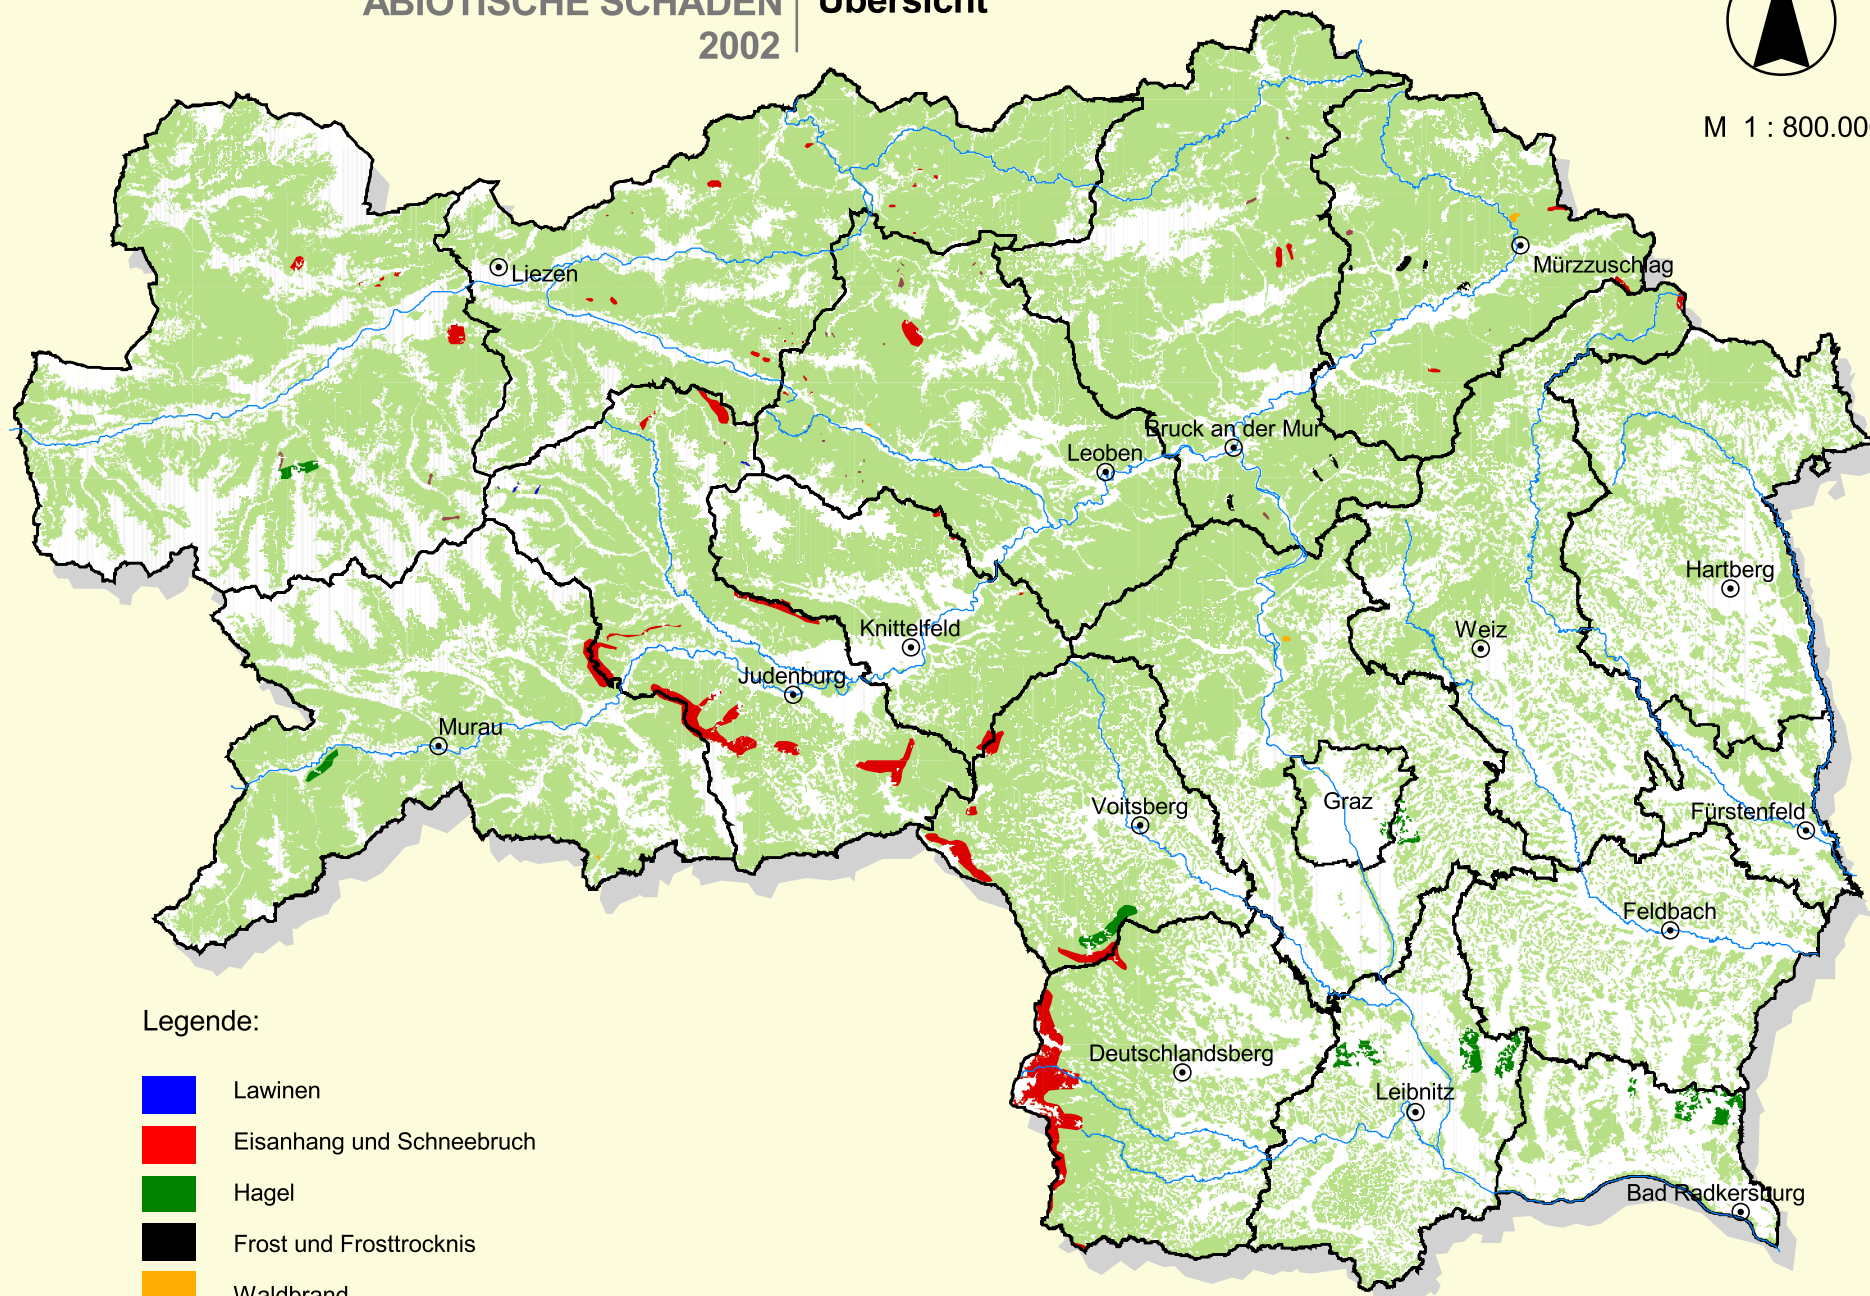

ABIOTISCHE SCHÄDEN | Übersicht

2002

M 1 : 800.000

Legende:

- Lawinen
- Eisanhang und Schneebruch
- Hagel
- Frost und Frosttrocknis
- Waldbrand
- Steinschlag, Muren