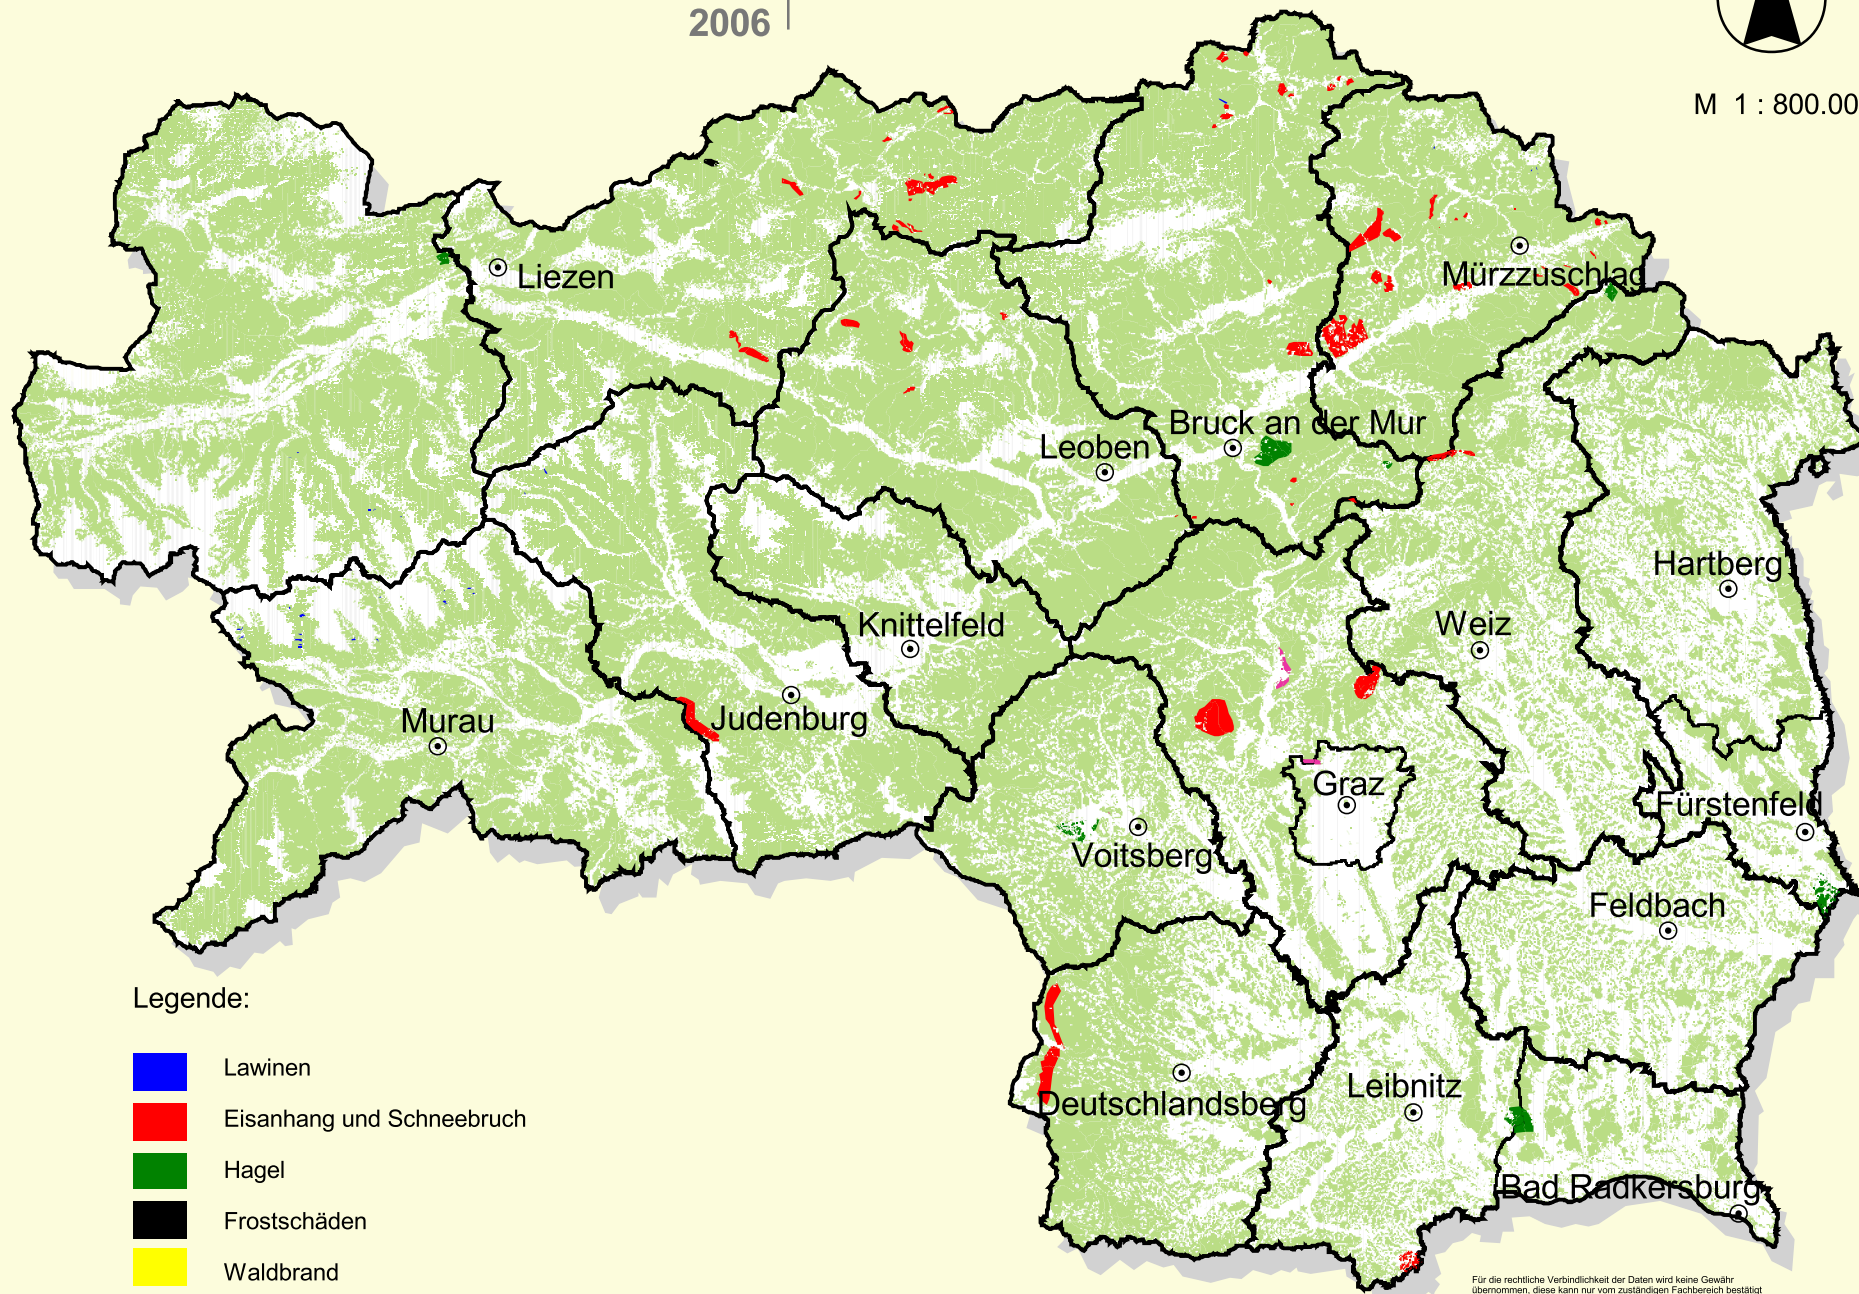

ABIOTISCHE SCHÄDEN | Übersicht

2006

M 1 : 800.000

Legende:

- Lawinen
- Eisanhang und Schneebruch
- Hagel
- Frostschäden
- Waldbrand
- Trockenschäden
- Hangrutschungen