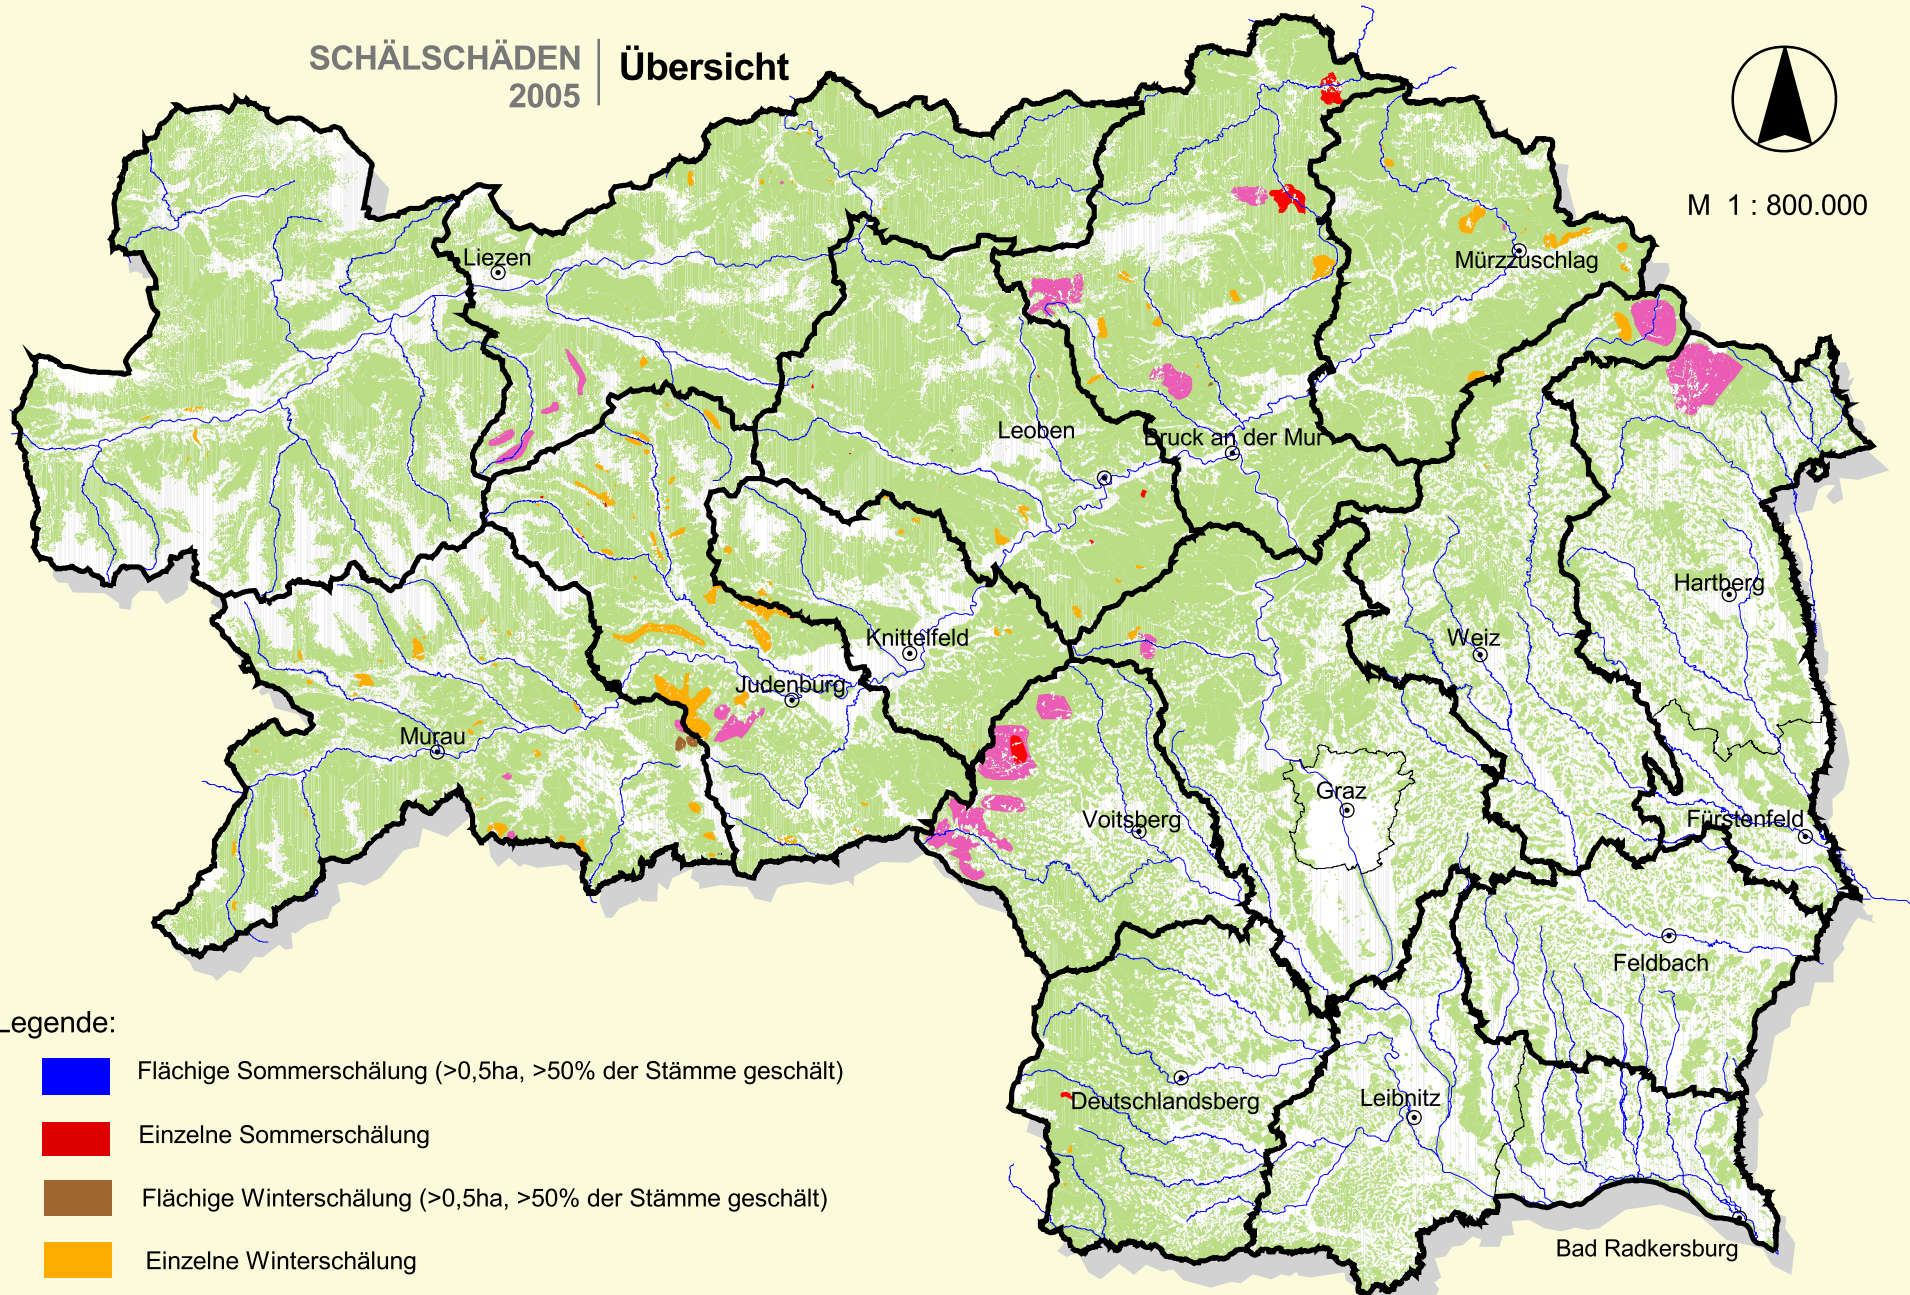

SCHÄLSCHÄDEN 2005 | Übersicht

M 1 : 800.000

Legende:

- Flächige Sommerschälung (>0,5ha, >50% der Stämme geschält)
- Einzelne Sommerschälung
- Flächige Winterschälung (>0,5ha, >50% der Stämme geschält)
- Einzelne Winterschälung
- Einzelne Sommer- und Winterschälung