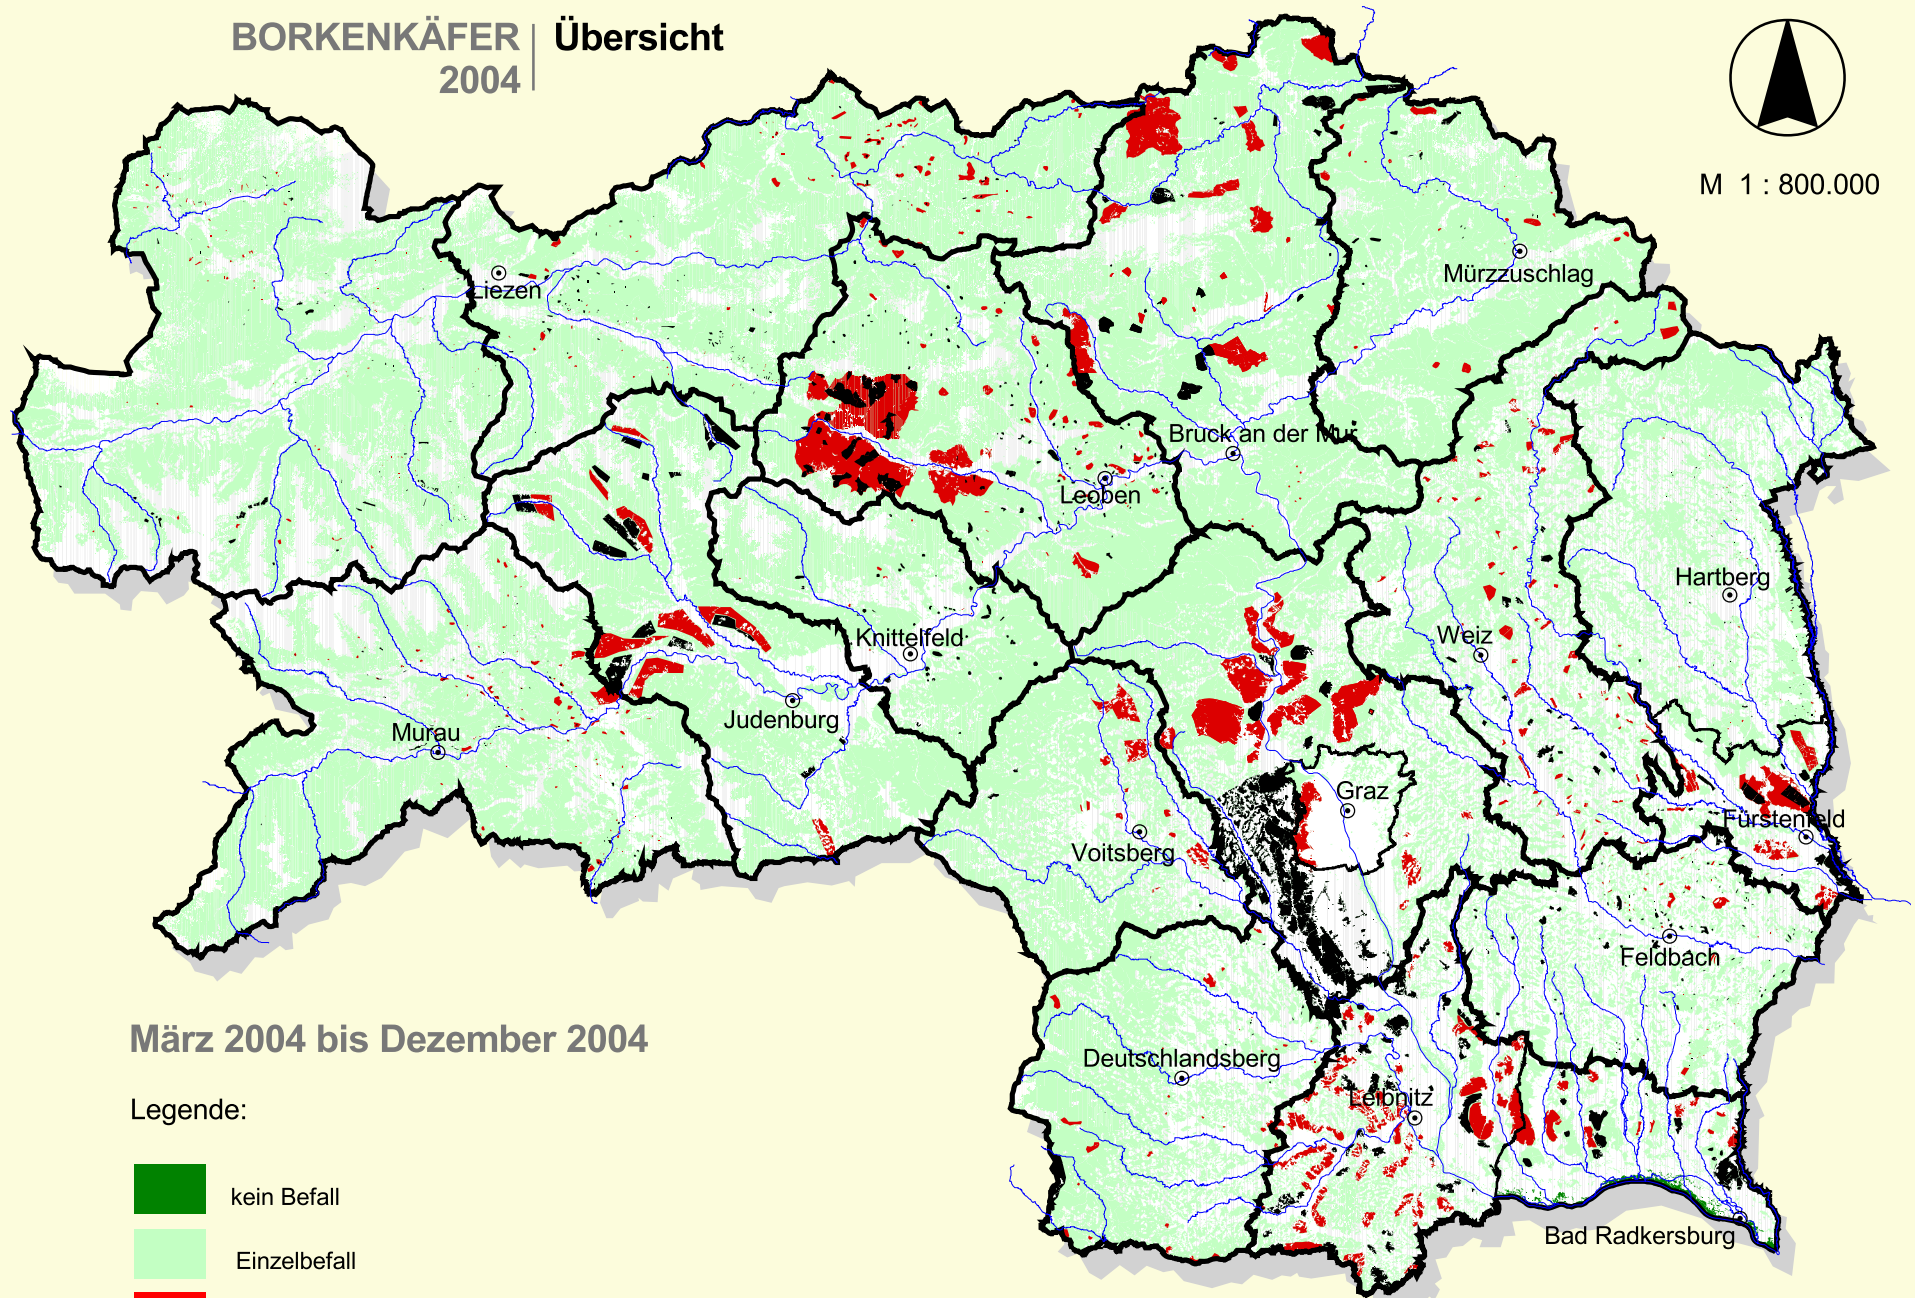

BORKENKÄFER Übersicht 2004

M 1 : 800.000

März 2004 bis Dezember 2004

Legende:

- kein Befall
- Einzelbefall
- Flächiger Befall < 10 Bäume
- Flächiger Befall > 10 Bäume