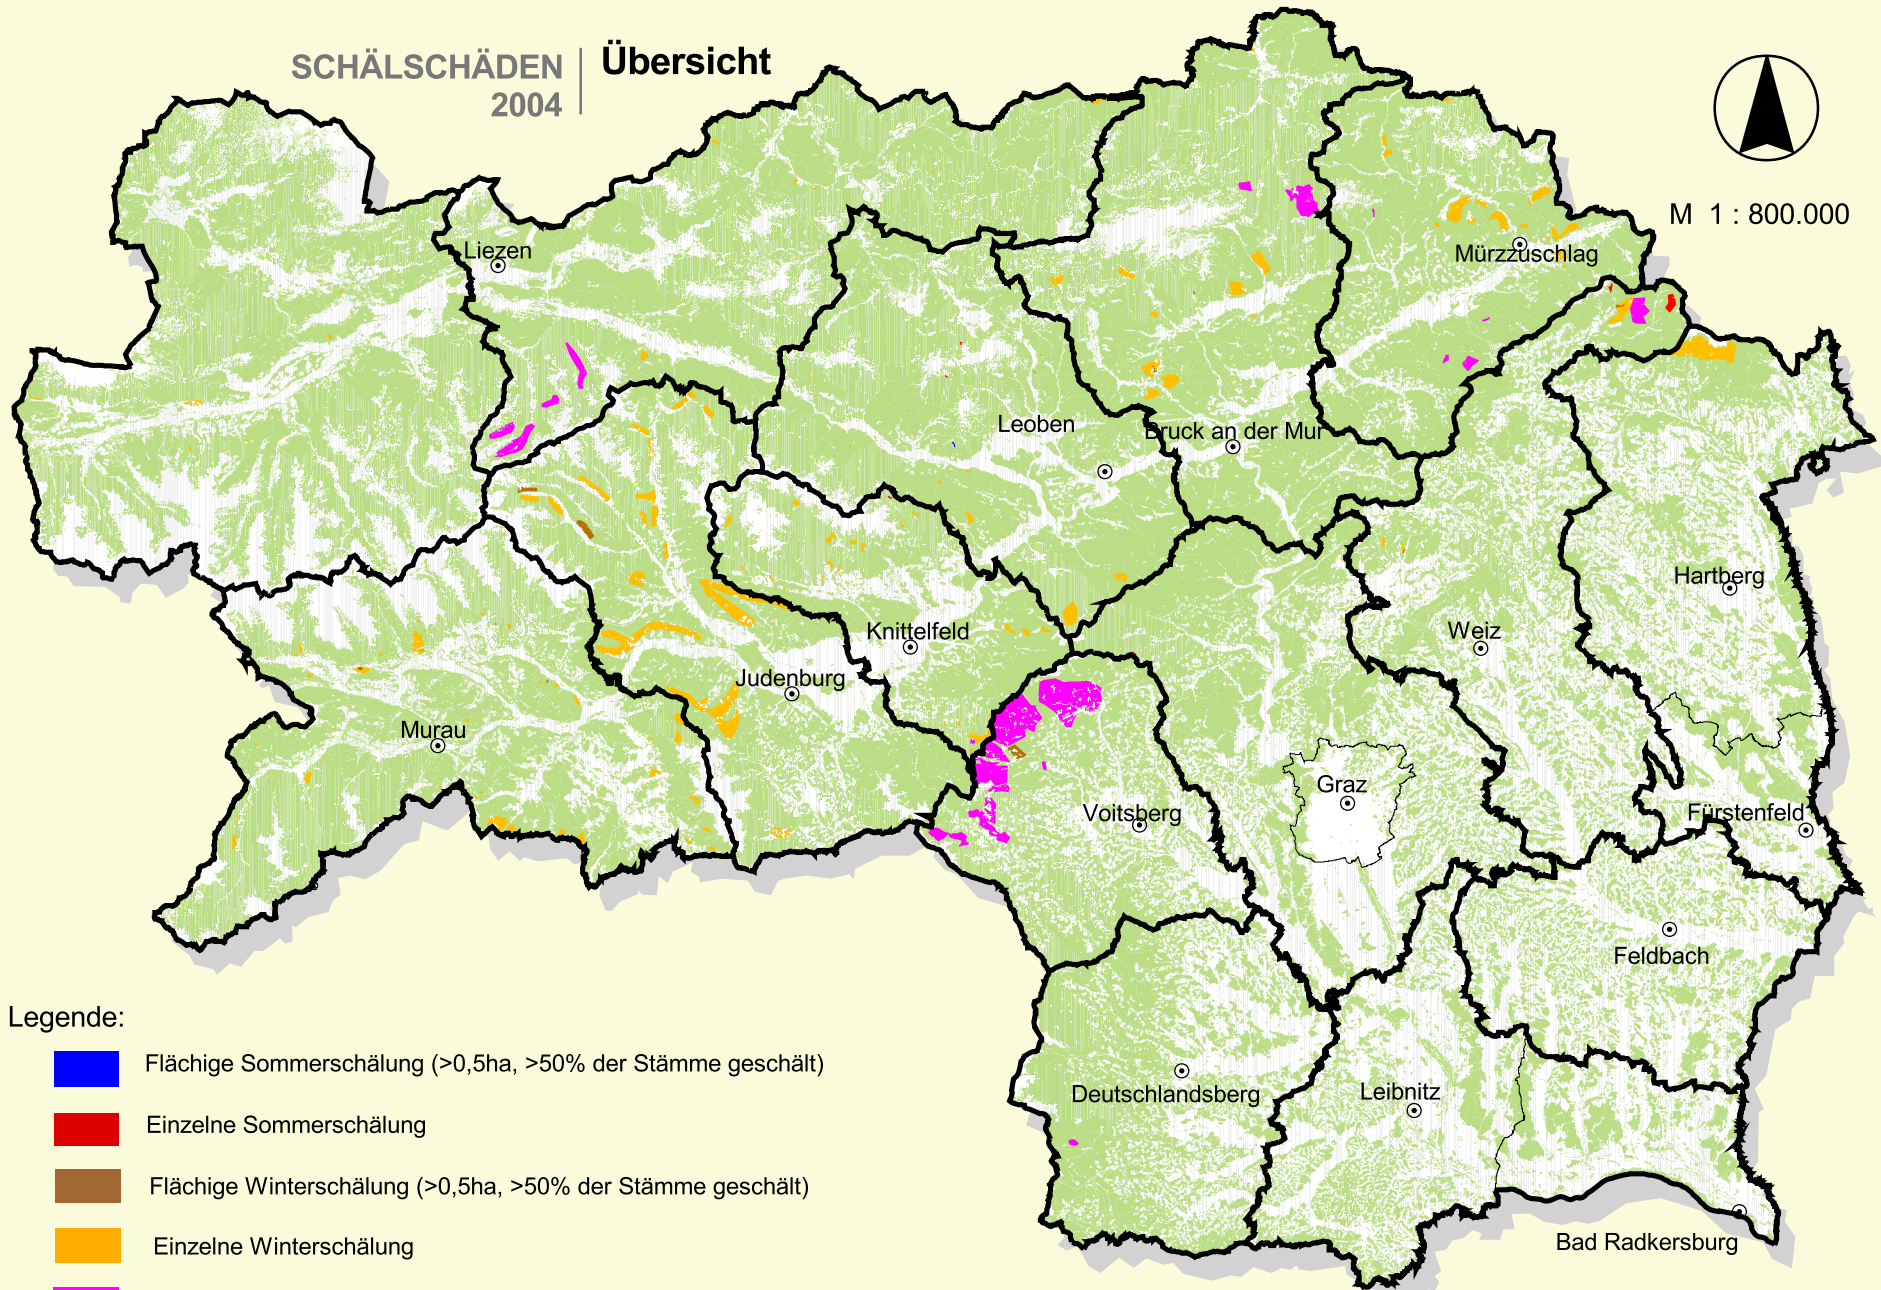

SCHÄLSCHÄDEN | Übersicht

2004

M 1 : 800.000

Legende:

- Flächige Sommerschälung (>0,5ha, >50% der Stämme geschält)
- Einzelne Sommerschälung
- Flächige Winterschälung (>0,5ha, >50% der Stämme geschält)
- Einzelne Winterschälung
- Einzelne Sommer- und Winterschälung