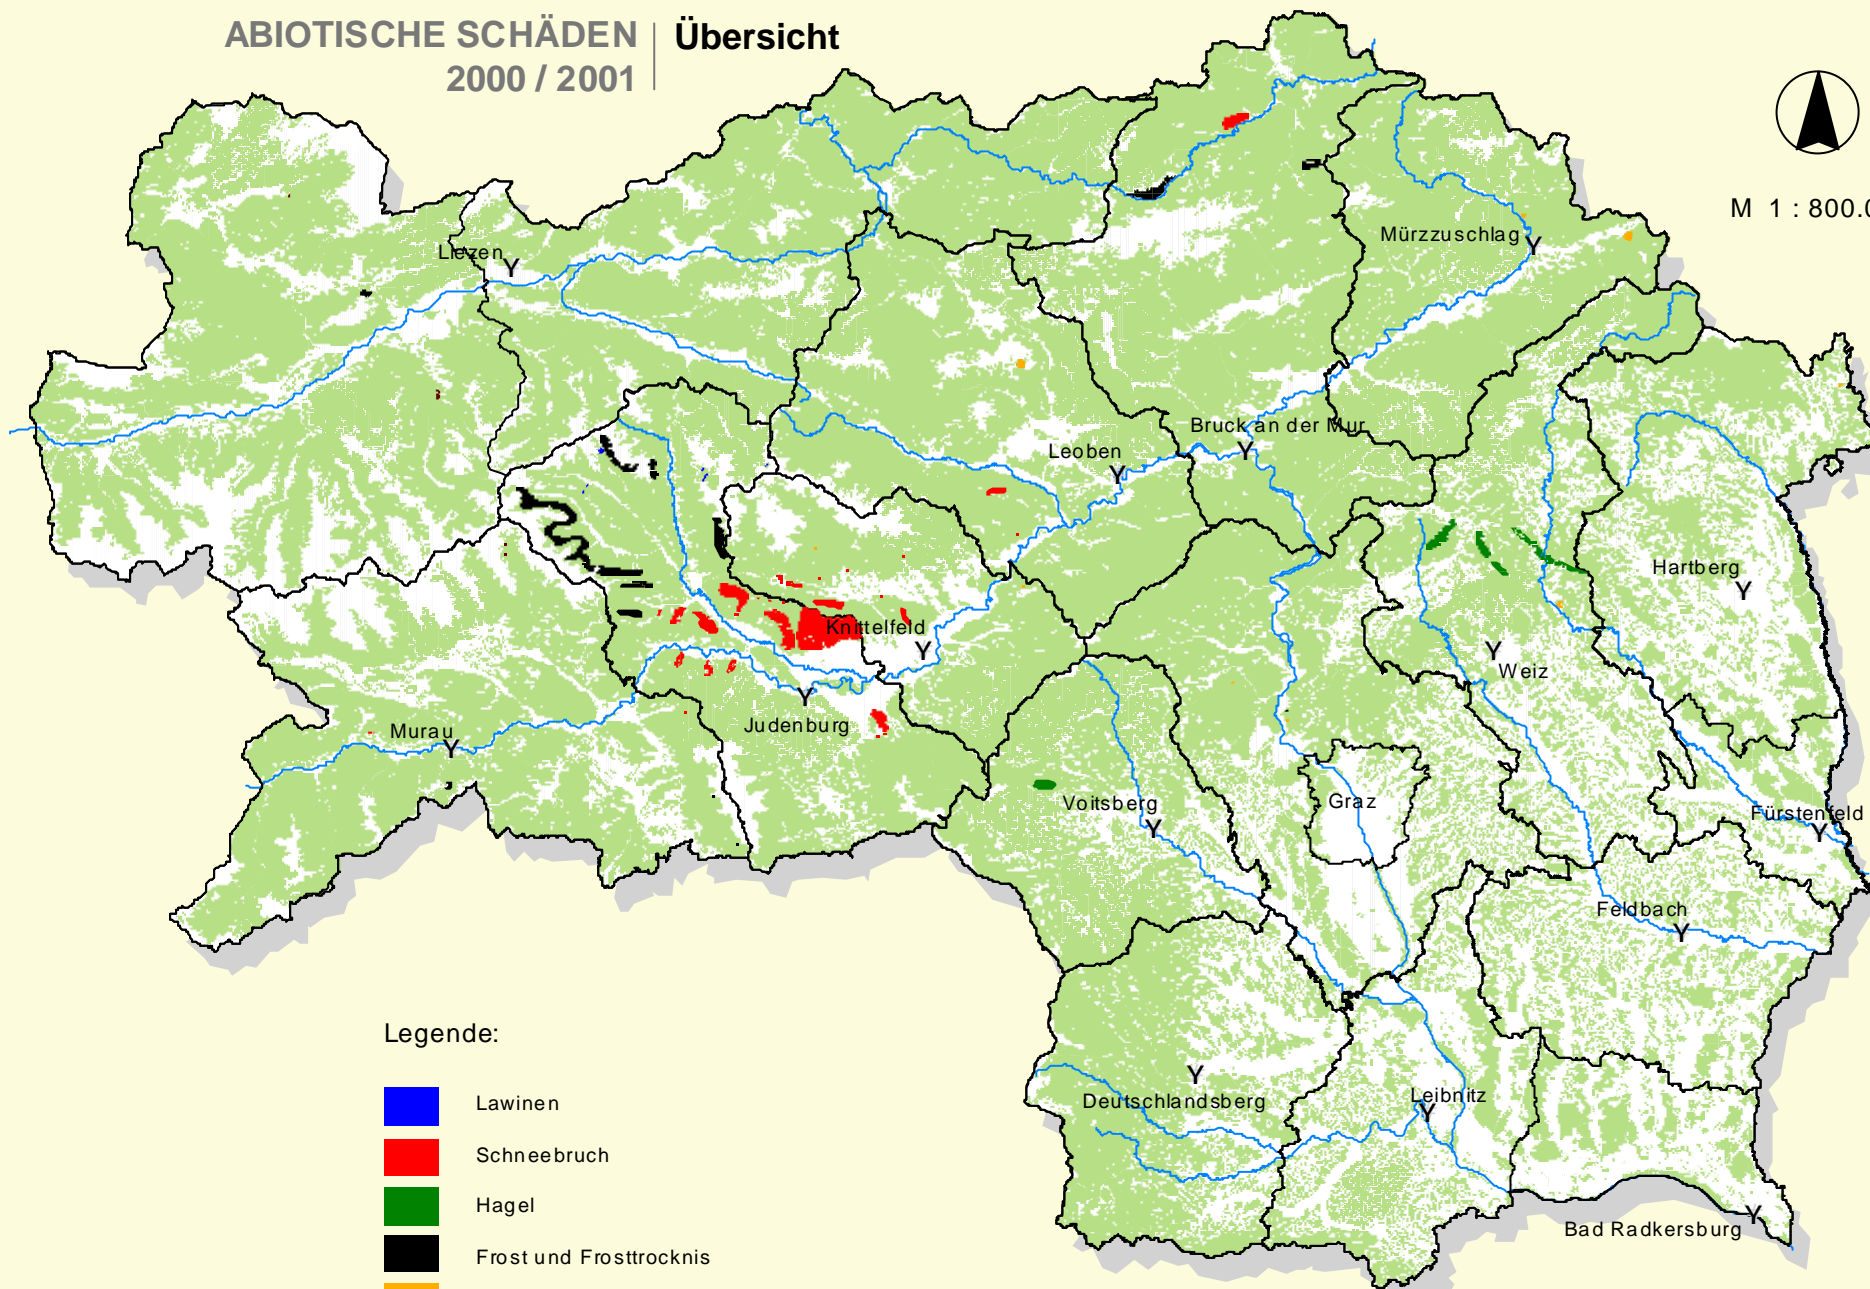

ABIOTISCHE SCHÄDEN | Übersicht

2000 / 2001

M 1 : 800.000

Legende:

- Lawinen
- Schneebruch
- Hagel
- Frost und Frostrocknis
- Waldbrand
- Steinschlag