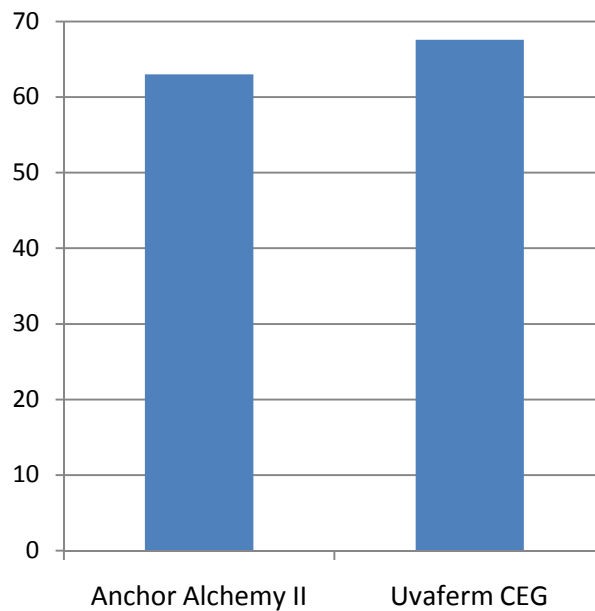

Morillon 2008 "Gesamteindruck"

Verkostung am 2.4.2009