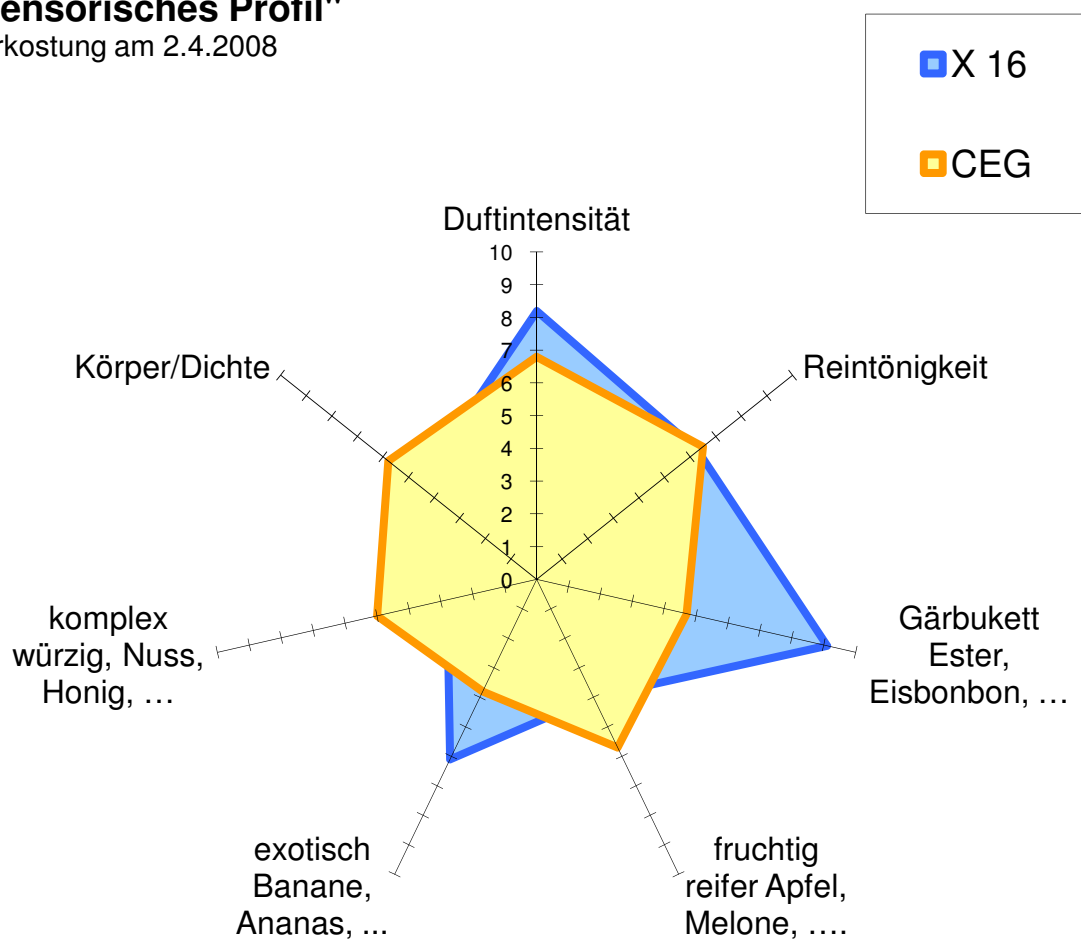

# Diverse Reinzuchthefenvergleiche 2008

## Weißburgunder 2008 - Hefevergleich

### "Sensorisches Profil"

Verkostung am 2.4.2008