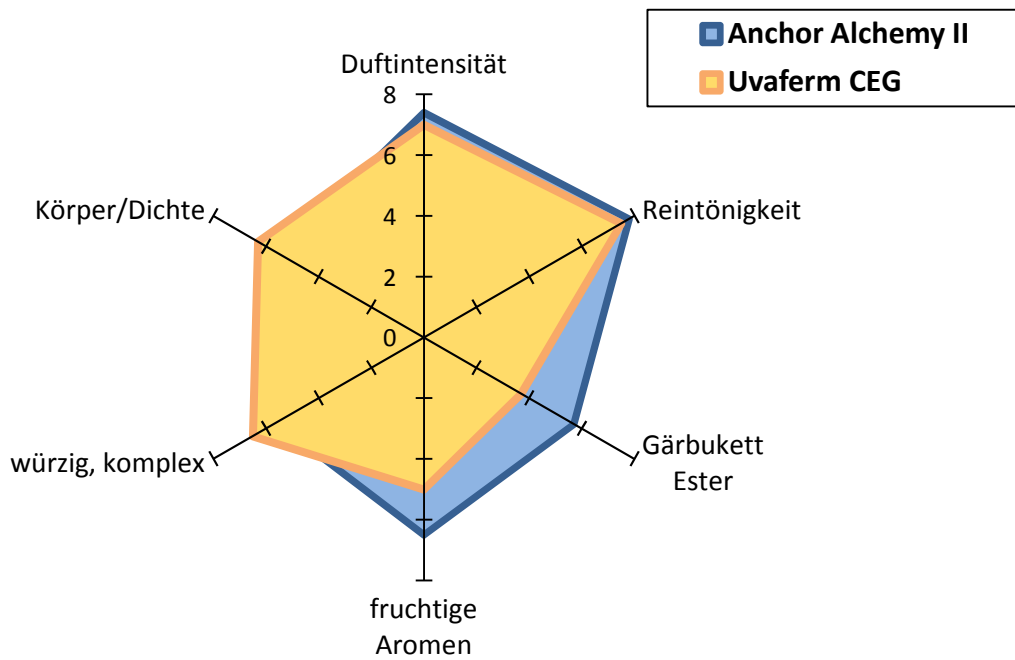

Morillon 2008 - Hefevergleich