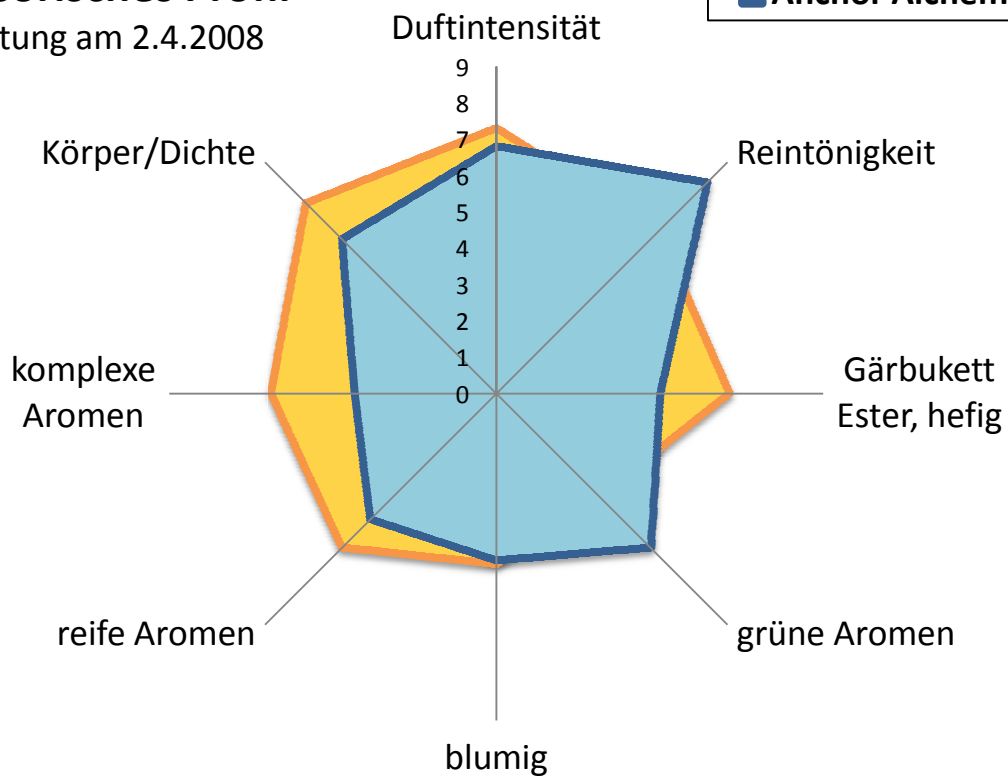

### "Sensorisches Profil"

Verkostung am 2.4.2008

## Morillon 2008 - Hefevergleich

## Morillon 2008 "Gesamteindruck"

Verkostung am 2.4.2009

## Sauvignon 2008 "Sensorisches Profil"

Verkostung am 2.4.2008